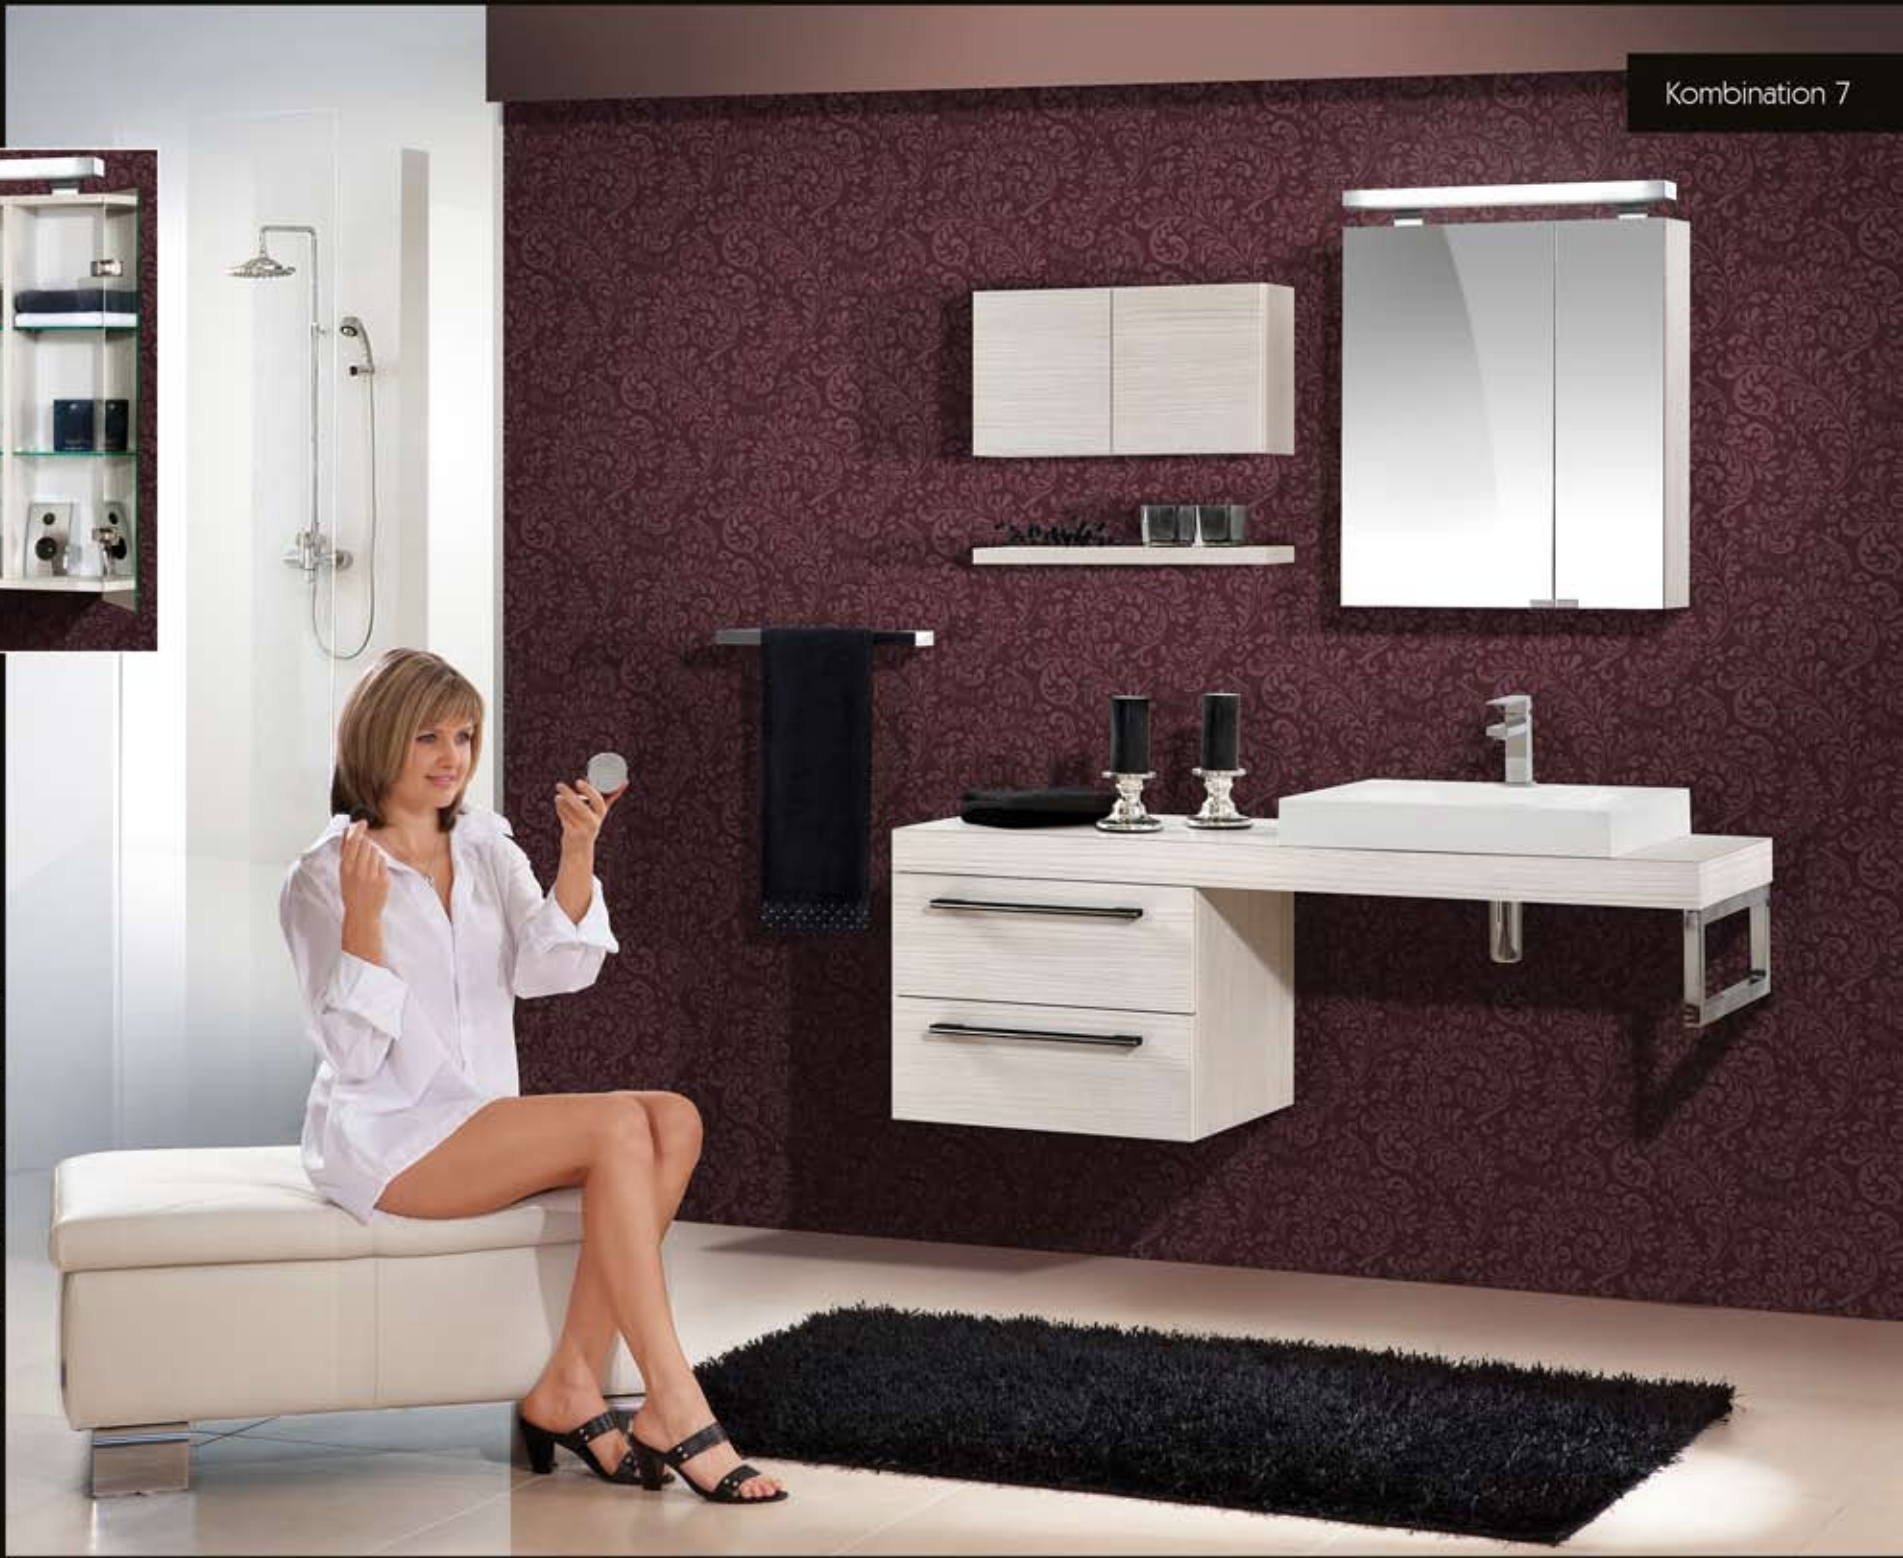

WT- Platte:
Nussbaum Tiepolo

Griff:
Bügelgriff eckig, Alu / Chrom

Waschtisch:
Mineralguss Weiß, 70cm

Spiegeltyp:
Spiegelschrank 3-Türig

Gesamtbreite: 180 cm

- Front:
Hacienda Weiß
- Korpus:
Hacienda Weiß
- WT- Platte:
Hacienda Weiß
- Griff:
Bügelgriff eckig, Schwarz / Chrom
- Waschtisch:
Mineralguss Weiß, 60 cm
- Spiegeltyp:
Spiegelschrank 2-Türig
- Gesamtbreite: 150 cm