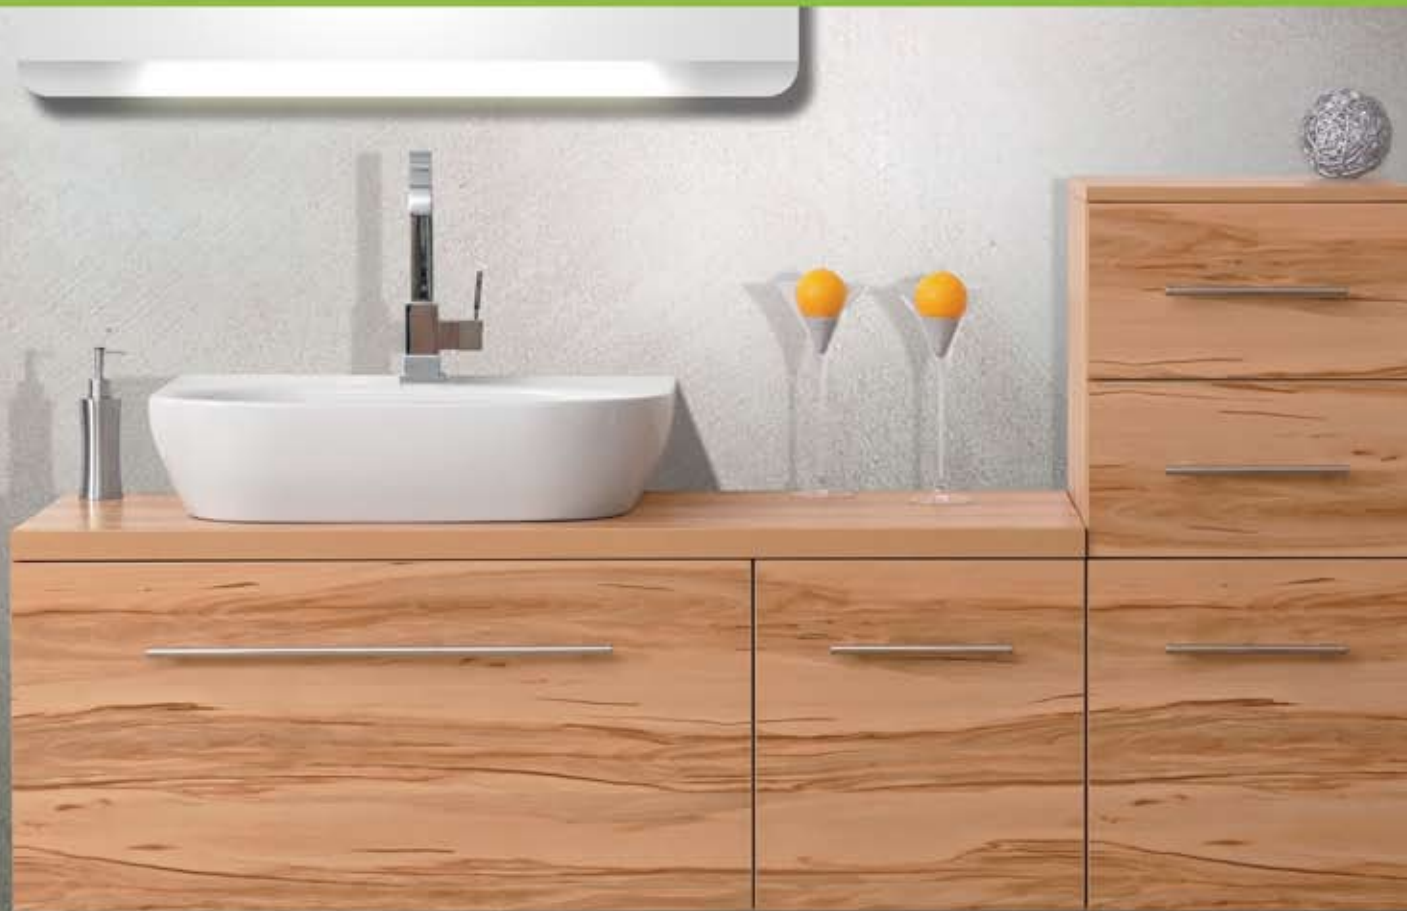

intarbad

RAVENNA
collection

www.intarbad.de

R A V E N N A C O L L E C T I O N

intarbad

Made in Germany

RAVENNA
COLLECTION

Waschtisch: Mineralguss weiß
Front: Weiß Hochglanz Lack / Makassardekor

Korpus: Makassar Dekor
Spiegeltyp: Leuchtspiegelschrank mit Lifttür

Gesamtbreite: ca. 175 cm

RAVENNA
COLLECTION

Waschtisch: Keramik KERAMAG 4U
Front: Kernapfel Dekor

Korpus: Kernapfel Dekor
Spiegeltyp: Lichtspiegel