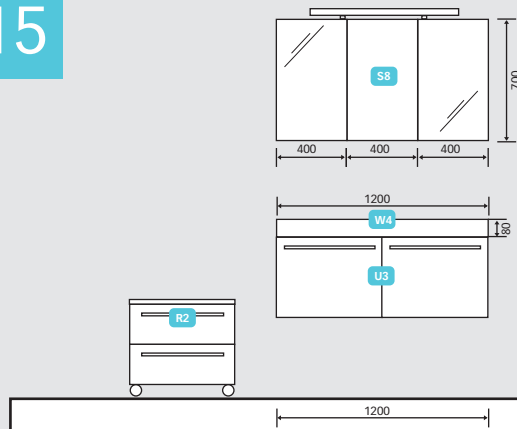

## Kombination 13

Angaben in mm

- W8** • Glaswaschtisch Float 1200
- S6** • Lichtspiegel nach Maß  
Aufbauleuchte T5, Chrom
- U3** • Waschtischunterschrank 1200  
2 x Vollauszug/Selbsteinzug + Dämpfung
- H1** • Highboard  
3 x Vollauszug/Selbsteinzug + Dämpfung inkl. Abdeckplatte
- C1** • Wandboard nach Maß  
inkl. unsichtbarer Wandbefestigung, Farbvariante entspricht der Korpusfarbe

## Kombination 14

Angaben in mm

- W9** • Glas- Doppelwaschtisch Anthrazit 1200
- S7** • Lichtspiegel  
Lichtaustrittsflächen satiniert, 2 x T5 Leuchtstoffröhre à 18 Watt, inkl. Schalter mit Bewegungssensor
- U3** • Waschtischunterschrank 1200  
2 x Vollauszug/Selbsteinzug + Dämpfung
- C1** • Wandboard nach Maß  
inkl. unsichtbarer Wandbefestigung, Farbvariante entspricht der Korpusfarbe
- M1** • Midischränk  
2 Drehtüren inkl. Türdämpfung, 1 x Vollauszug/Selbsteinzug + Dämpfung, 4 Glasfachböden, Innenspiegel obere Drehtür, inkl. Abdeckplatte

## Kombination 15

Angaben in mm

- W4** • Mineralguss- Doppelwaschtisch 1200
- S8** • Spiegelschränk  
mit beidseitig verspiegelten Türen, 3-türig, (40/40/40 cm) inkl. Türdämpfungen, 2 Mittelwände, 6 Glasfachböden, Aufbauleuchte T5, Chrom, Magnetleiste, Schalter-Steckdosenelement
- U3** • Waschtischunterschrank 1200  
2 x Vollauszug/Selbsteinzug + Dämpfung
- R2** • Rollcontainer 600  
2 x Vollauszug/Selbsteinzug + Dämpfung, 4 Rollen in Chrom/Schwarz (2 feststellbar), inkl. Abdeckplatte