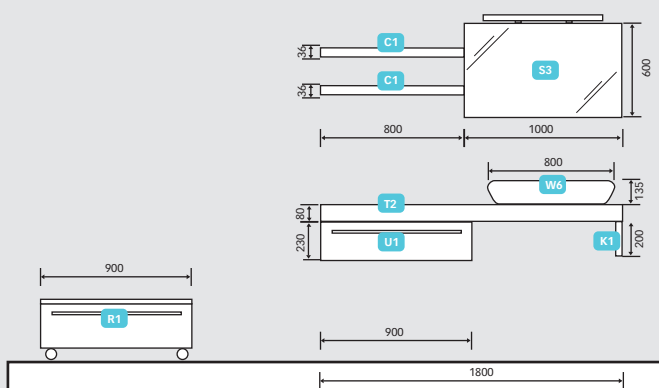

## Kombination 01

Angaben in mm

- W1** • Mineralgusswaschtisch 600
- T1** • Waschtischplatte für Keramikwaschtische „New Style“  
WT-Ausschnitt rechts/links
- A1** • Oberschrank  
2 Drehtüren, grifflos mit Tipmatic, 1 Glasfachboden
- B1** • 2 x Oberschrank  
1 Drehtür, grifflos mit Tipmatic, 1 Glasfachboden
- S1** • Lichtspiegel  
Lichtaustrittflächen satiniert,  
2 x T5 Leuchtstoffröhre à 18 Watt inkl. Schalter  
mit Bewegungssensor
- U1** • Unterschrank 900  
1 x Vollauszug/Selbsteinzug + Dämpfung
- K1** • Konsolenträger Chrom  
Als Handtuchhalter verwendbar

## Kombination 02

Angaben in mm

- W6** • Keramikwaschtisch „Silk“ 800
- T2** • Waschtischplatte für Keramikwaschtische „Silk“  
WT-Ausschnitt rechts/links
- A1** • Oberschrank  
2 Drehtüren, grifflos mit Tipmatic, 1 Glasfachboden
- S2** • Spiegelschrank  
mit beidseitig verspiegelten Türen, 3-türig  
(20/50/20cm) inkl. Türdämpfungen, 2 Mittelwände,  
6 Glasfachböden, Aufbauleuchte T5, Chrom,  
Magnetleiste, Schalter-Steckdosenelement
- U2** • Unterschrank 900  
2 x Vollauszug/Selbsteinzug + Dämpfung
- K1** • Konsolenträger Chrom  
Als Handtuchhalter verwendbar

## Kombination 03

Angaben in mm

- W6** • Keramikwaschtisch „Silk“ 800
- T2** • Waschtischplatte für Keramikwaschtische „Silk“  
WT-Ausschnitt rechts/links
- C1** • 2 x Wandboard nach Maß  
inkl. unsichtbarer Wandbefestigung, Farbvariante  
entspricht der Korpusfarbe
- S3** • Spiegelschrank  
mit gedämpfter Lifttür, Spiegelrückwand, 2 Mittelwände,  
6 Glasfachböden, Aufbauleuchte T5, Chrom,  
Magnetleiste, Schalter-Steckdosenelement
- U1** • Unterschrank 900  
1 x Vollauszug/Selbsteinzug + Dämpfung
- K1** • Konsolenträger Chrom  
Als Handtuchhalter verwendbar
- R1** • Rollcontainer 900  
1 x Vollauszug/Selbsteinzug + Dämpfung,  
4 Rollen in Chrom/Schwarz (2 feststellbar),  
inkl. Abdeckplatte