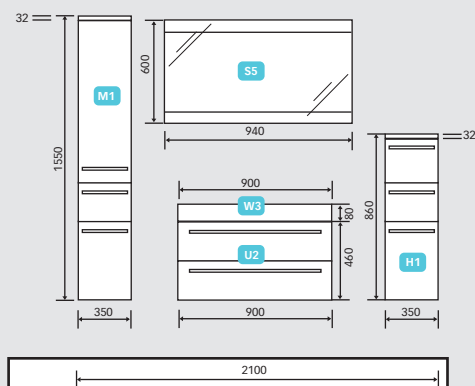

## Kombination 03

Angaben in mm

- W6** • Keramikwaschtisch „Silk“ 800
- T2** • Waschtischplatte für Keramikwaschtische „Silk“  
WT-Ausschnitt rechts/links
- C1** • 2 x Wandboard nach Maß  
inkl. unsichtbarer Wandbefestigung, Farbvariante  
entspricht der Korpusfarbe
- S3** • Spiegelschrank  
mit gedämpfter Lifttür, Spiegelrückwand, 2 Mittelwände,  
6 Glasfachböden, Aufbauleuchte T5, Chrom,  
Magnetleiste, Schalter-Steckdosenelement
- U1** • Unterschrank 900  
1 x Vollauszug/Selbsteinzug + Dämpfung
- K1** • Konsolenträger Chrom  
Als Handtuchhalter verwendbar
- R1** • Rollcontainer 900  
1 x Vollauszug/Selbsteinzug + Dämpfung,  
4 Rollen in Chrom/Schwarz (2 feststellbar),  
inkl. Abdeckplatte

## Kombination 08

Angaben in mm

- W6** • Keramikwaschtisch „Silk“ 800
- T2** • Waschtischplatte für Keramikwaschtische „Silk“  
WT-Ausschnitt rechts/links
- S5** • Lichtspiegel  
Lichtaustrittsflächen satiniert, 2 x T5 Leuchtstoffröhre  
à 21 Watt inkl. Schalter mit Bewegungssensor
- U2** • Unterschrank 600  
2 x Vollauszug/Selbsteinzug + Dämpfung
- C1** • 2 x Wandboard nach Maß  
inkl. unsichtbarer Wandbefestigung, Farbvariante entspricht  
der Korpusfarbe
- K1** • Konsolenträger Chrom  
Als Handtuchhalter verwendbar
- R1** • Rollcontainer 900  
1 x Vollauszug/Selbsteinzug + Dämpfung  
4 Rollen in Chrom/Schwarz (2 feststellbar) inkl. Abdeckplatte

## Kombination 09

Angaben in mm

- W3** • Mineralgusswaschtisch 900
- S5** • Lichtspiegel  
Lichtaustrittsflächen satiniert, 2 x T5 Leuchtstoffröhre,  
à 21 Watt inkl. Schalter mit Bewegungssensor
- U2** • Waschtischunterschrank 900  
2 x Vollauszug/Selbsteinzug + Dämpfung
- H1** • Highboard  
3 x Vollauszug/Selbsteinzug + Dämpfung,  
inkl. Abdeckplatte
- M1** • Midischrank  
2 Drehtüren inkl. Türdämpfung,  
1 x Vollauszug/Selbsteinzug + Dämpfung, 4 Glasfachböden,  
Innenspiegel obere Drehtür inkl. Abdeckplatte