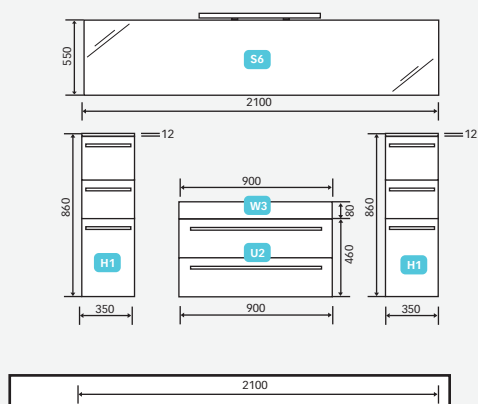

- **W3 • Mineralgusswaschtisch 900**
- **S6 • Lichtspiegel nach Maß**
  Aufbauleuchte T5, Chrom, Schalter mit Bewegungssensor
- **U2 • Waschtischunterschrank 900**
  2 x Vollauszug/Selbsteinzug + Dämpfung
- **H1 • 2 x Highboard**
  3 x Vollauszug/Selbsteinzug + Dämpfung, inkl. Abdeckplatte