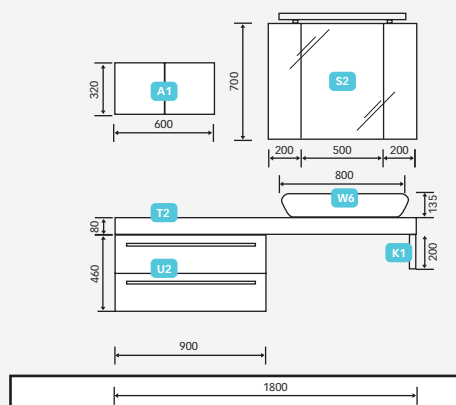

## Kombination 01

Angaben in mm

- W1** • Mineralgusswaschtisch 600
- T1** • Waschtischplatte für Keramikwaschtische „New Style“  
WT-Ausschnitt rechts/links
- A1** • Oberschrank  
2 Drehtüren, grifflos mit Tipmatic, 1 Glasfachboden
- B1** • 2 x Oberschrank  
1 Drehtür, grifflos mit Tipmatic, 1 Glasfachboden
- S1** • Lichtspiegel  
Lichtaustrittflächen satiniert,  
2 x T5 Leuchtstoffröhre à 18 Watt inkl. Schalter  
mit Bewegungssensor
- U1** • Unterschrank 900  
1 x Vollauszug/Selbsteinzug + Dämpfung
- K1** • Konsolenträger Chrom  
Als Handtuchhalter verwendbar

## Kombination 02

Angaben in mm

- W6** • Keramikwaschtisch „Silk“ 800
- T2** • Waschtischplatte für Keramikwaschtische „Silk“  
WT-Ausschnitt rechts/links
- A1** • Oberschrank  
2 Drehtüren, grifflos mit Tipmatic, 1 Glasfachboden
- S2** • Spiegelschrank  
mit beidseitig verspiegelten Türen, 3-türig  
(20/50/20cm) inkl. Türdämpfungen, 2 Mittelwände,  
6 Glasfachböden, Aufbauleuchte T5, Chrom,  
Magnetleiste, Schalter-Steckdosenelement
- U2** • Unterschrank 900  
2 x Vollauszug/Selbsteinzug + Dämpfung
- K1** • Konsolenträger Chrom  
Als Handtuchhalter verwendbar

## Kombination 03

Angaben in mm

- W6** • Keramikwaschtisch „Silk“ 800
- T2** • Waschtischplatte für Keramikwaschtische „Silk“  
WT-Ausschnitt rechts/links
- C1** • 2 x Wandboard nach Maß  
inkl. unsichtbarer Wandbefestigung, Farbvariante  
entspricht der Korpusfarbe
- S3** • Spiegelschrank  
mit gedämpfter Lifttür, Spiegelrückwand, 2 Mittelwände,  
6 Glasfachböden, Aufbauleuchte T5, Chrom,  
Magnetleiste, Schalter-Steckdosenelement
- U1** • Unterschrank 900  
1 x Vollauszug/Selbsteinzug + Dämpfung
- K1** • Konsolenträger Chrom  
Als Handtuchhalter verwendbar
- R1** • Rollcontainer 900  
1 x Vollauszug/Selbsteinzug + Dämpfung,  
4 Rollen in Chrom/Schwarz (2 feststellbar),  
inkl. Abdeckplatte