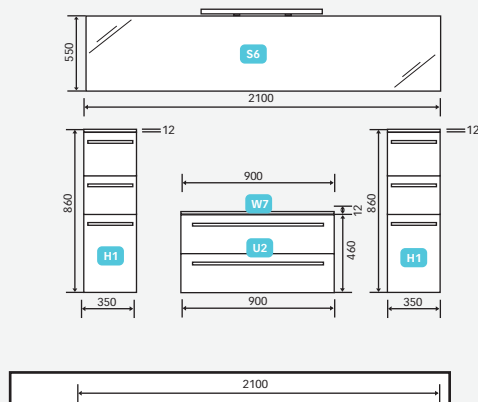

Kombination 10

Angaben in mm

- **W7 • Glaswaschtisch Anthrazit 900**
- **S6 • Lichtspiegel nach Maß**
  Aufbauleuchte T5, Chrom, Schalter mit Bewegungssensor
- **U2 • Waschtischunterschrank 900**
  2 x Vollauszug/Selbsteinzug + Dämpfung
- **H1 • 2 x Highboard**
  3 x Vollauszug/Selbsteinzug + Dämpfung, inkl. Abdeckplatte

Kombination 11

Angaben in mm