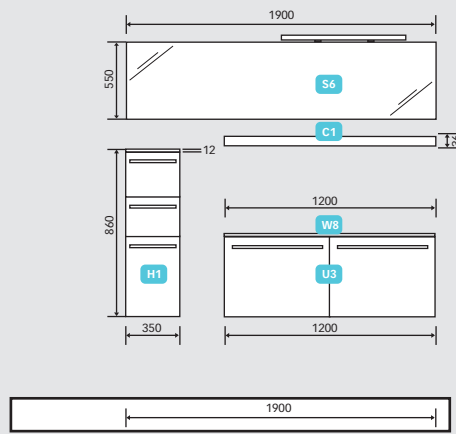

## Kombination 03

Angaben in mm

- W6** • Keramikwaschtisch „Silk“ 800
- T2** • Waschtischplatte für Keramikwaschtische „Silk“  
WT-Ausschnitt rechts/links
- C1** • 2 x Wandboard nach Maß  
inkl. unsichtbarer Wandbefestigung, Farbvariante  
entspricht der Korpusfarbe
- S3** • Spiegelschrank  
mit gedämpfter Lifttür, Spiegelrückwand, 2 Mittelwände,  
6 Glasfachböden, Aufbauleuchte T5, Chrom,  
Magnetleiste, Schalter-Steckdosenelement
- U1** • Unterschrank 900  
1 x Vollauszug/Selbsteinzug + Dämpfung
- K1** • Konsolenträger Chrom  
Als Handtuchhalter verwendbar
- R1** • Rollcontainer 900  
1 x Vollauszug/Selbsteinzug + Dämpfung,  
4 Rollen in Chrom/Schwarz (2 feststellbar),  
inkl. Abdeckplatte

## Kombination 11

Angaben in mm

- W7 • Glaswaschtisch Float 900**
- S5 • Lichtspiegel**  
Lichtaustrittsflächen satiniert, 2 x T5 Leuchtstoffröhre à 21 Watt inkl. Schalter mit Bewegungssensor
- U2 • Waschtischunterschrank 900**  
2 x Vollauszug/Selbsteinzug + Dämpfung
- H1 • Highboard**  
3 x Vollauszug/Selbsteinzug + Dämpfung, inkl. Abdeckplatte
- M1 • Midischrank**  
2 Drehtüren inkl. Türdämpfung, 1xVollauszug/Selbsteinzug + Dämpfung, 4 Glasfachböden, Innenspiegel obere Drehtür, inkl. Abdeckplatte

## Kombination 12

Angaben in mm

- W3 • Mineralgusswaschtisch 900**
- S6 • Lichtspiegel nach Maß**  
Aufbauleuchte T5, Chrom, Schalter mit Bewegungssensor
- U2 • Waschtischunterschrank 900**  
2 x Vollauszug/Selbsteinzug + Dämpfung
- H1 • 2 x Highboard**  
3 x Vollauszug/Selbsteinzug + Dämpfung, inkl. Abdeckplatte

## Kombination 13

Angaben in mm

- W8** • Glaswaschtisch Float 1200
- S6** • Lichtspiegel nach Maß  
Aufbauleuchte T5, Chrom
- U3** • Waschtischunterschrank 1200  
2 x Vollauszug/Selbsteinzug + Dämpfung
- H1** • Highboard  
3 x Vollauszug/Selbsteinzug + Dämpfung inkl. Abdeckplatte
- C1** • Wandboard nach Maß  
inkl. unsichtbarer Wandbefestigung, Farbvariante entspricht der Korpusfarbe