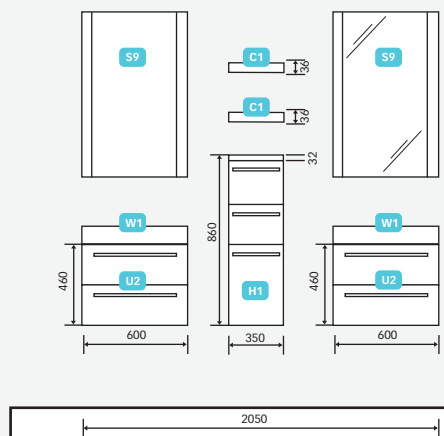

## Kombination 13

Angaben in mm

- W8** • Glaswaschtisch Float 1200
- S6** • Lichtspiegel nach Maß  
Aufbauleuchte T5, Chrom
- U3** • Waschtischunterschrank 1200  
2 x Vollauszug/Selbsteinzug + Dämpfung
- H1** • Highboard  
3 x Vollauszug/Selbsteinzug + Dämpfung inkl. Abdeckplatte
- C1** • Wandboard nach Maß  
inkl. unsichtbarer Wandbefestigung, Farbvariante entspricht der Korpusfarbe

## Kombination 14

Angaben in mm

- W9** • Glas- Doppelwaschtisch Anthrazit 1200
- S7** • Lichtspiegel  
Lichtaustrittsflächen satiniert, 2 x T5 Leuchtstoffröhre à 18 Watt, inkl. Schalter mit Bewegungssensor
- U3** • Waschtischunterschrank 1200  
2 x Vollauszug/Selbsteinzug + Dämpfung
- C1** • Wandboard nach Maß  
inkl. unsichtbarer Wandbefestigung, Farbvariante entspricht der Korpusfarbe
- M1** • Midischränk  
2 Drehtüren inkl. Türdämpfung, 1 x Vollauszug/Selbsteinzug + Dämpfung, 4 Glasfachböden, Innenspiegel obere Drehtür, inkl. Abdeckplatte

## Kombination 15

Angaben in mm

- W4** • Mineralguss- Doppelwaschtisch 1200
- S8** • Spiegelschränk  
mit beidseitig verspiegelten Türen, 3-türig, (40/40/40 cm) inkl. Türdämpfungen, 2 Mittelwände, 6 Glasfachböden, Aufbauleuchte T5, Chrom, Magnetleiste, Schalter-Steckdosenelement
- U3** • Waschtischunterschrank 1200  
2 x Vollauszug/Selbsteinzug + Dämpfung
- R2** • Rollcontainer 600  
2 x Vollauszug/Selbsteinzug + Dämpfung, 4 Rollen in Chrom/Schwarz (2 feststellbar), inkl. Abdeckplatte

## Kombination 16

Angaben in mm

- W1** • 2 x Mineralgusswaschtisch 600
- S9** • 2 x Lichtspiegel  
Lichtaustrittsflächen satiniert, 2 x T5 Leuchtstoffröhre à 21 Watt, inkl. Schalter mit Bewegungssensor
- U2** • 2 x Waschtischunterschrank 600  
2 x Vollauszug/Selbsteinzug + Dämpfung
- C1** • 2 x Wandboard nach Maß  
inkl. unsichtbarer Wandbefestigung, Farbvariante entspricht der Korpusfarbe
- H1** • Highboard  
3 x Vollauszug/Selbsteinzug + Dämpfung, inkl. Abdeckplatte