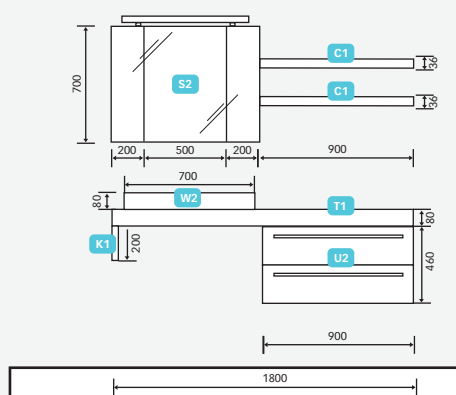

- **W2** • Mineralgusswaschtisch 700
- **T1** • Waschtischplatte für Mineralgusswaschtische „New Style “
  WT-Ausschnitt rechts/links
- **S2** • Spiegelschrank
  mit beidseitig verspiegelten Türen, 3-türig (20/50/20cm), inkl. Türdämpfungen, 2 Mittelwände, 6 Glasfachböden, Aufbauleuchte T5, Chrom, Magnetleiste, Schalter-Steckdosenelement
- **U2** • Unterschrank 900
  2 x Vollauszug/Selbsteinzug + Dämpfung
- **C1** • 2 x Wandboard nach Maß
  inkl. unsichtbarer Wandbefestigung, Farbvariante entspricht der Korpusfarbe
- **K1** • Konsolenträger Chrom
  Als Handtuchhalter verwendbar