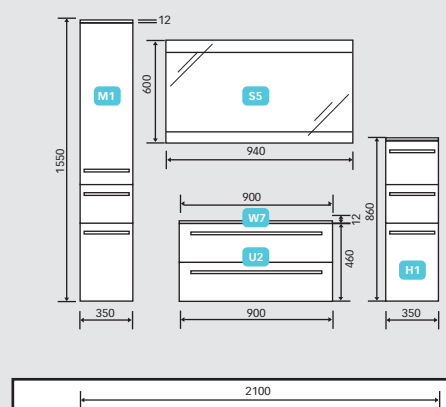

## Kombination 09

Angaben in mm

- W3** • Mineralgusswaschtisch 900
- S5** • Lichtspiegel  
Lichtaustrittsflächen satiniert, 2 x T5 Leuchtstoffröhre,  
à 21 Watt inkl. Schalter mit Bewegungssensor
- U2** • Waschtischunterschrank 900  
2 x Vollauszug/Selbsteinzug + Dämpfung
- H1** • Highboard  
3 x Vollauszug/Selbsteinzug + Dämpfung,  
inkl. Abdeckplatte
- M1** • Midischrank  
2 Drehtüren inkl. Türdämpfung,  
1 x Vollauszug/Selbsteinzug + Dämpfung, 4 Glasfachböden,  
Innenspiegel obere Drehtür inkl. Abdeckplatte

## Kombination 10

Angaben in mm

- W7 • Glaswaschtisch Anthrazit 900**
- S6 • Lichtspiegel nach Maß**  
Aufbauleuchte T5, Chrom, Schalter mit Bewegungssensor
- U2 • Waschtischunterschrank 900**  
2 x Vollauszug/Selbsteinzug + Dämpfung
- H1 • 2 x Highboard**  
3 x Vollauszug/Selbsteinzug + Dämpfung, inkl. Abdeckplatte

## Kombination 11

Angaben in mm

- W7 • Glaswaschtisch Float 900**
- S5 • Lichtspiegel**  
Lichtaustrittsflächen satiniert, 2 x T5 Leuchtstoffröhre à 21 Watt inkl. Schalter mit Bewegungssensor
- U2 • Waschtischunterschrank 900**  
2 x Vollauszug/Selbsteinzug + Dämpfung
- H1 • Highboard**  
3 x Vollauszug/Selbsteinzug + Dämpfung, inkl. Abdeckplatte
- M1 • Midischrank**  
2 Drehtüren inkl. Türdämpfung, 1xVollauszug/Selbsteinzug + Dämpfung, 4 Glasfachböden, Innenspiegel obere Drehtür, inkl. Abdeckplatte