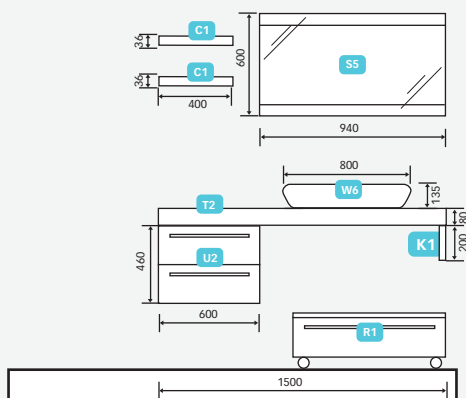

## Kombination 08

Angaben in mm

- W6** • Keramikwaschtisch „Silk“ 800
- T2** • Waschtischplatte für Keramikwaschtische „Silk“  
WT-Ausschnitt rechts/links
- S5** • Lichtspiegel  
Lichtaustrittsflächen satiniert, 2 x T5 Leuchtstoffröhre  
à 21 Watt inkl. Schalter mit Bewegungssensor
- U2** • Unterschrank 600  
2 x Vollauszug/Selbsteinzug + Dämpfung
- C1** • 2 x Wandboard nach Maß  
inkl. unsichtbarer Wandbefestigung, Farbvariante entspricht  
der Korpusfarbe
- K1** • Konsolenträger Chrom  
Als Handtuchhalter verwendbar
- R1** • Rollcontainer 900  
1 x Vollauszug/Selbsteinzug + Dämpfung  
4 Rollen in Chrom/Schwarz (2 feststellbar) inkl. Abdeckplatte