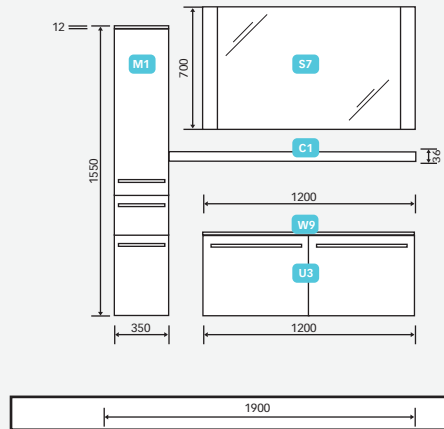

## Kombination 03

Angaben in mm

- W6** • Keramikwaschtisch „Silk“ 800
- T2** • Waschtischplatte für Keramikwaschtische „Silk“  
WT-Ausschnitt rechts/links
- C1** • 2 x Wandboard nach Maß  
inkl. unsichtbarer Wandbefestigung, Farbvariante  
entspricht der Korpusfarbe
- S3** • Spiegelschrank  
mit gedämpfter Lifttür, Spiegelrückwand, 2 Mittelwände,  
6 Glasfachböden, Aufbauleuchte T5, Chrom,  
Magnetleiste, Schalter-Steckdosenelement
- U1** • Unterschrank 900  
1 x Vollauszug/Selbsteinzug + Dämpfung
- K1** • Konsolenträger Chrom  
Als Handtuchhalter verwendbar
- R1** • Rollcontainer 900  
1 x Vollauszug/Selbsteinzug + Dämpfung,  
4 Rollen in Chrom/Schwarz (2 feststellbar),  
inkl. Abdeckplatte

## Kombination 13

Angaben in mm

- W8** • Glaswaschtisch Float 1200
- S6** • Lichtspiegel nach Maß  
Aufbauleuchte T5, Chrom
- U3** • Waschtischunterschrank 1200  
2 x Vollauszug/Selbsteinzug + Dämpfung
- H1** • Highboard  
3 x Vollauszug/Selbsteinzug + Dämpfung inkl. Abdeckplatte
- C1** • Wandboard nach Maß  
inkl. unsichtbarer Wandbefestigung, Farbvariante entspricht der Korpusfarbe

## Kombination 14

Angaben in mm

- W9** • Glas- Doppelwaschtisch Anthrazit 1200
- S7** • Lichtspiegel  
Lichtaustrittsflächen satiniert, 2 x T5 Leuchtstoffröhre à 18 Watt, inkl. Schalter mit Bewegungssensor
- U3** • Waschtischunterschrank 1200  
2 x Vollauszug/Selbsteinzug + Dämpfung
- C1** • Wandboard nach Maß  
inkl. unsichtbarer Wandbefestigung, Farbvariante entspricht der Korpusfarbe
- M1** • Midischränk  
2 Drehtüren inkl. Türdämpfung, 1 x Vollauszug/Selbsteinzug + Dämpfung, 4 Glasfachböden, Innenspiegel obere Drehtür, inkl. Abdeckplatte