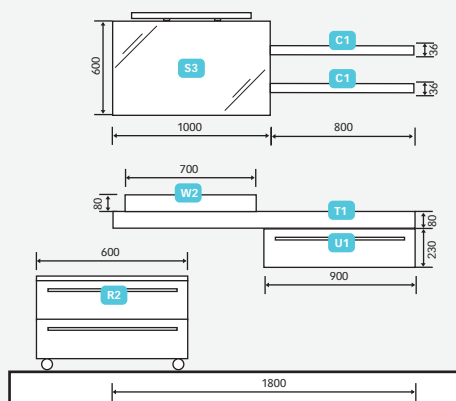

## Kombination 02

Angaben in mm

- W6** • Keramikwaschtisch „Silk“ 800
- T2** • Waschtischplatte für Keramikwaschtische „Silk“  
WT-Ausschnitt rechts/links
- A1** • Oberschrank  
2 Drehtüren, grifflos mit Tipmatic, 1 Glasfachboden
- S2** • Spiegelschrank  
mit beidseitig verspiegelten Türen, 3-türig  
(20/50/20cm) inkl. Türdämpfungen, 2 Mittelwände,  
6 Glasfachböden, Aufbauleuchte T5, Chrom,  
Magnetleiste, Schalter-Steckdosenelement
- U2** • Unterschrank 900  
2 x Vollauszug/Selbsteinzug + Dämpfung
- K1** • Konsolenträger Chrom  
Als Handtuchhalter verwendbar

## Kombination 03

Angaben in mm

- W6** • Keramikwaschtisch „Silk“ 800
- T2** • Waschtischplatte für Keramikwaschtische „Silk“  
WT-Ausschnitt rechts/links
- C1** • 2 x Wandboard nach Maß  
inkl. unsichtbarer Wandbefestigung, Farbvariante  
entspricht der Korpusfarbe
- S3** • Spiegelschrank  
mit gedämpfter Lifttür, Spiegelrückwand, 2 Mittelwände,  
6 Glasfachböden, Aufbauleuchte T5, Chrom,  
Magnetleiste, Schalter-Steckdosenelement
- U1** • Unterschrank 900  
1 x Vollauszug/Selbsteinzug + Dämpfung
- K1** • Konsolenträger Chrom  
Als Handtuchhalter verwendbar
- R1** • Rollcontainer 900  
1 x Vollauszug/Selbsteinzug + Dämpfung,  
4 Rollen in Chrom/Schwarz (2 feststellbar),  
inkl. Abdeckplatte

## Kombination 04

Angaben in mm

- W2** • Mineralgusswaschtisch 700
- T1** • Waschtischplatte für Mineralgusswaschtische „New Style “  
WT-Ausschnitt rechts/links
- C1** • 2 x Wandboard nach Maß  
inkl. unsichtbarer Wandbefestigung, Farbvariante entspricht der Korpusfarbe
- S3** • Spiegelschrank  
mit gedämpfter Lifttür, Spiegelrückwand, 2 Mittelwände, 6 Glasfachböden, Aufbauleuchte T5, Chrom, Magnetleiste, Schalter-Steckdosenelement
- U1** • Unterschrank 900  
1 x Vollauszug/Selbsteinzug + Dämpfung
- R2** • Rollcontainer 600  
2 x Vollauszug/Selbsteinzug + Dämpfung  
4 Rollen in Chrom/Schwarz (2 feststellbar) inkl. Abdeckplatte