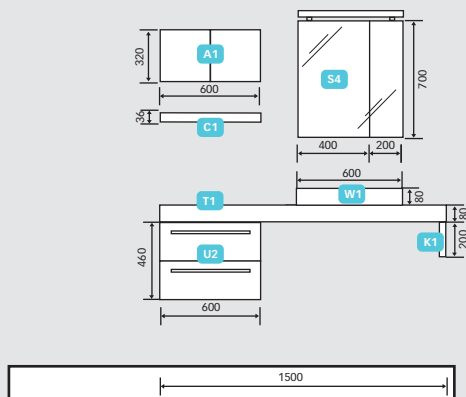

Kombination 07

Angaben in mm

- **W1** • Mineralgusswaschtisch 600
- **T1** • Waschtischplatte für Mineralgusswaschtische „New Style“
  WT-Ausschnitt rechts/links
- **A1** • Oberschrank
  2 Drehtüren, grifflos mit Tipmatic, 1 Glasfachboden
- **S4** • Spiegelschrank
  mit beidseitig verspiegelten Türen, 2-türig (20/40cm),
  inkl. Türdämpfungen, 1 Mittelwand, 4 Glasfachböden,
  Aufbauleuchte T5, Chrom, Magnetleiste, Schalter-
  Steckdosenelement
- **U2** • Unterschrank 600
  2 x Vollauszug/Selbsteinzug + Dämpfung
- **C1** • Wandboard nach Maß
  inkl. unsichtbarer Wandbefestigung, Farbvariante
  entspricht der Korpusfarbe
- **K1** • Konsolenträger Chrom
  Als Handtuchhalter verwendbar

Kombination 08

Angaben in mm