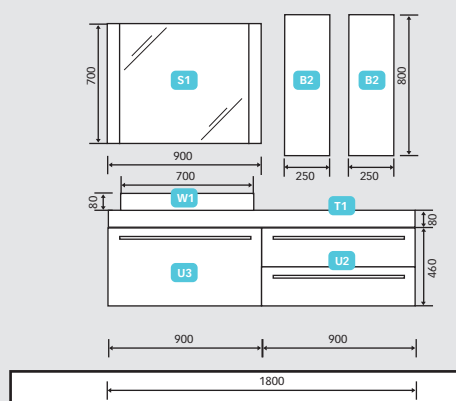

## Kombination 03

Angaben in mm

- W6** • Keramikwaschtisch „Silk“ 800
- T2** • Waschtischplatte für Keramikwaschtische „Silk“  
WT-Ausschnitt rechts/links
- C1** • 2 x Wandboard nach Maß  
inkl. unsichtbarer Wandbefestigung, Farbvariante  
entspricht der Korpusfarbe
- S3** • Spiegelschrank  
mit gedämpfter Lifttür, Spiegelrückwand, 2 Mittelwände,  
6 Glasfachböden, Aufbauleuchte T5, Chrom,  
Magnetleiste, Schalter-Steckdosenelement
- U1** • Unterschrank 900  
1 x Vollauszug/Selbsteinzug + Dämpfung
- K1** • Konsolenträger Chrom  
Als Handtuchhalter verwendbar
- R1** • Rollcontainer 900  
1 x Vollauszug/Selbsteinzug + Dämpfung,  
4 Rollen in Chrom/Schwarz (2 feststellbar),  
inkl. Abdeckplatte

## Kombination 04

Angaben in mm

- W2** • Mineralgusswaschtisch 700
- T1** • Waschtischplatte für Mineralgusswaschtische „New Style “  
WT-Ausschnitt rechts/links
- C1** • 2 x Wandboard nach Maß  
inkl. unsichtbarer Wandbefestigung, Farbvariante entspricht der Korpusfarbe
- S3** • Spiegelschrank  
mit gedämpfter Lifttür, Spiegelrückwand, 2 Mittelwände, 6 Glasfachböden, Aufbauleuchte T5, Chrom, Magnetleiste, Schalter-Steckdosenelement
- U1** • Unterschrank 900  
1 x Vollauszug/Selbsteinzug + Dämpfung
- R2** • Rollcontainer 600  
2 x Vollauszug/Selbsteinzug + Dämpfung  
4 Rollen in Chrom/Schwarz (2 feststellbar) inkl. Abdeckplatte

## Kombination 05

Angaben in mm

- W1** • Mineralgusswaschtisch 700
- T1** • Waschtischplatte für Mineralgusswaschtische „New Style “  
WT-Ausschnitt rechts/links
- S1** • Lichtspiegel  
Lichtaustrittflächen satiniert, 2 x T5 Leuchtstoffröhre à 18 Watt, inkl. Schalter mit Bewegungssensor
- U2** • Unterschrank 900  
2 x Vollauszug/Selbsteinzug + Dämpfung
- U3** • Unterschrank 900  
1 x Vollauszug/Selbsteinzug + Dämpfung
- B2** • 2 x Oberschrank  
1 Drehtür grifflos mit Tipmatic, 3 Glasfachböden