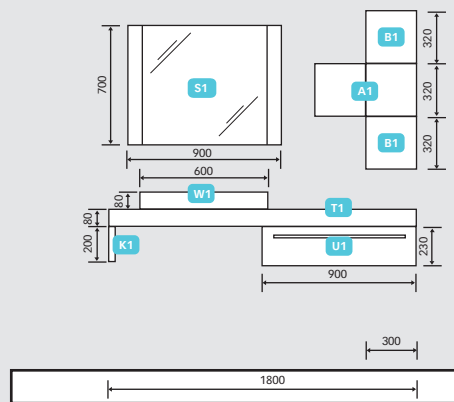

## Kombination 01

Angaben in mm

- W1** • Mineralgusswaschtisch 600
- T1** • Waschtischplatte für Keramikwaschtische „New Style“  
WT-Ausschnitt rechts/links
- A1** • Oberschrank  
2 Drehtüren, grifflos mit Tipmatic, 1 Glasfachboden
- B1** • 2 x Oberschrank  
1 Drehtür, grifflos mit Tipmatic, 1 Glasfachboden
- S1** • Lichtspiegel  
Lichtaustrittflächen satiniert,  
2 x T5 Leuchtstoffröhre à 18 Watt inkl. Schalter  
mit Bewegungssensor
- U1** • Unterschrank 900  
1 x Vollauszug/Selbsteinzug + Dämpfung
- K1** • Konsolenträger Chrom  
Als Handtuchhalter verwendbar

## Kombination 02

Angaben in mm

- W6** • Keramikwaschtisch „Silk“ 800
- T2** • Waschtischplatte für Keramikwaschtische „Silk“  
WT-Ausschnitt rechts/links
- A1** • Oberschrank  
2 Drehtüren, grifflos mit Tipmatic, 1 Glasfachboden
- S2** • Spiegelschrank  
mit beidseitig verspiegelten Türen, 3-türig  
(20/50/20cm) inkl. Türdämpfungen, 2 Mittelwände,  
6 Glasfachböden, Aufbauleuchte T5, Chrom,  
Magnetleiste, Schalter-Steckdosenelement
- U2** • Unterschrank 900  
2 x Vollauszug/Selbsteinzug + Dämpfung
- K1** • Konsolenträger Chrom  
Als Handtuchhalter verwendbar

## Kombination 03

Angaben in mm

- W6** • Keramikwaschtisch „Silk“ 800
- T2** • Waschtischplatte für Keramikwaschtische „Silk“  
WT-Ausschnitt rechts/links
- C1** • 2 x Wandboard nach Maß  
inkl. unsichtbarer Wandbefestigung, Farbvariante  
entspricht der Korpusfarbe
- S3** • Spiegelschrank  
mit gedämpfter Lifttür, Spiegelrückwand, 2 Mittelwände,  
6 Glasfachböden, Aufbauleuchte T5, Chrom,  
Magnetleiste, Schalter-Steckdosenelement
- U1** • Unterschrank 900  
1 x Vollauszug/Selbsteinzug + Dämpfung
- K1** • Konsolenträger Chrom  
Als Handtuchhalter verwendbar
- R1** • Rollcontainer 900  
1 x Vollauszug/Selbsteinzug + Dämpfung,  
4 Rollen in Chrom/Schwarz (2 feststellbar),  
inkl. Abdeckplatte